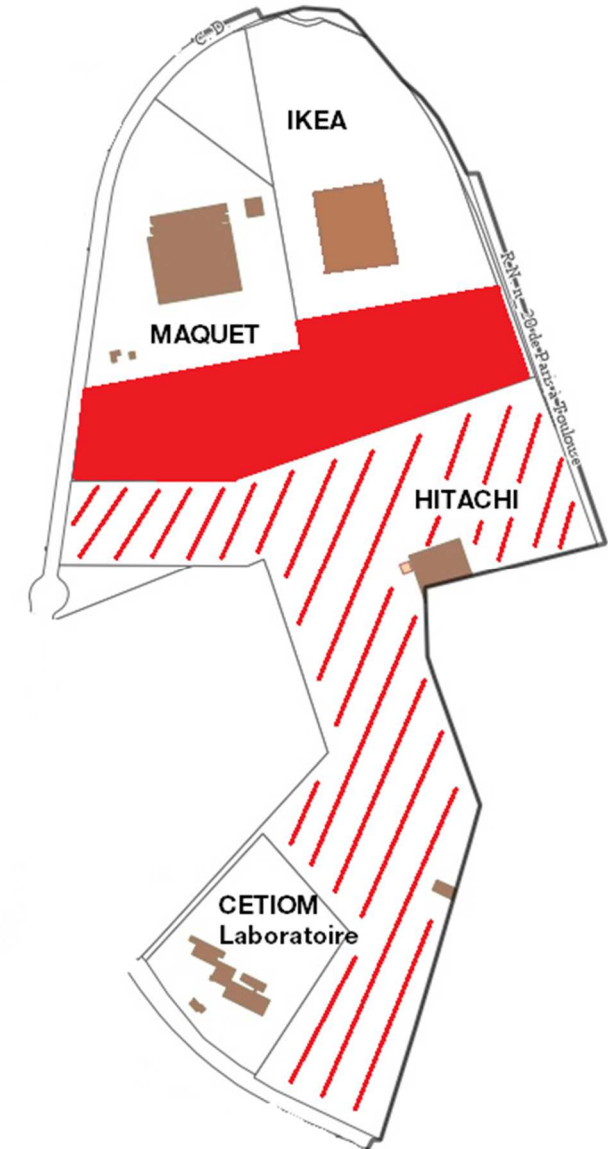

## Parc de Limère - Ardon

Surface totale : 43 ha  
Surface disponible : 8 ha